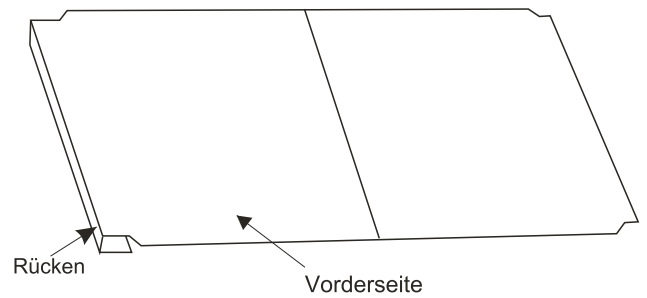

CD-Maxi Inlay mit Flap

Material: 170g Bilderdruck
Oberfläche: Dispersionslack
offenes Format: 281,0 x 120,0 mm
ohne Überfüllung
geschlossenes Format: 138,0 x 3,0 x 120,0 mm

■ = 3 mm Überfüllung
3 mm Debordement
3 mm bleed area
(all around)